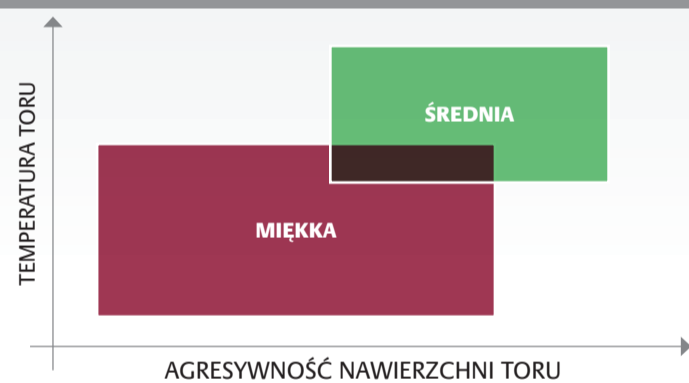

ZAKRESY ZASTOSOWANIA WG BIEŻNIKA / MIESZANKI

OPONA RACING BATTLAX V02 PRZEDNIA

**BATTLAX
RACING
V02**

OPONA RACING BATTLAX V02 TYLNA

**BATTLAX
RACING
V02**

OPONA BATTLAX RACING R11 PRZEDNIA

**BATTLAX
RACING
R11**

OPONA BATTLAX RACING R11 TYLNA

**BATTLAX
RACING
R11**

OPONA RACING BATTLAX W01 PRZEDNIA I TYLNA

**BATTLAX
RACING
W01**