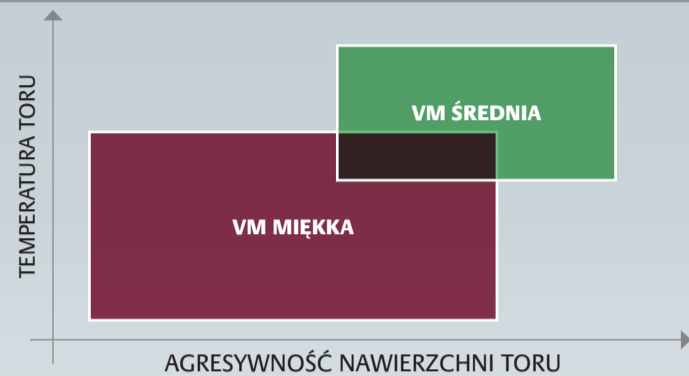

ZAKRESY ZASTOSOWANIA WG BIEŻNIKA / MIESZANKI

OPONA RACING BATTLAX V02 PRZEDNIA

**BATTLAX
RACING
V02**

OPONA RACING BATTLAX V02 TYLNA

**BATTLAX
RACING
V02**

OPONA BATTLAX RACING R11 PRZEDNIA

**BATTLAX
RACING
R11**

OPONA BATTLAX RACING R11 TYLNA

**BATTLAX
RACING
R11**

OPONA RACING BATTLAX W01 PRZEDNIA I TYLNA

**BATTLAX
RACING
W01**