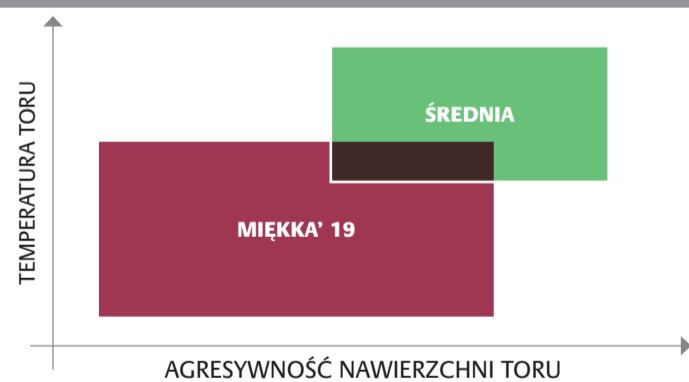

ZAKRESY ZASTOSOWANIA WG BIEŻNIKA / MIESZANKI

OPONA RACING BATTLAX V02 PRZEDNIA

**BATTLAX
RACING
V02**

OPONA RACING BATTLAX V02 TYLNA

**BATTLAX
RACING
V02**

OPONA BATTLAX RACING R11 PRZEDNIA

**BATTLAX
RACING
R11**

OPONA BATTLAX RACING R11 TYLNA

**BATTLAX
RACING
R11**

OPONA RACING BATTLAX W01 PRZEDNIA I TYLNA

**BATTLAX
RACING
W01**