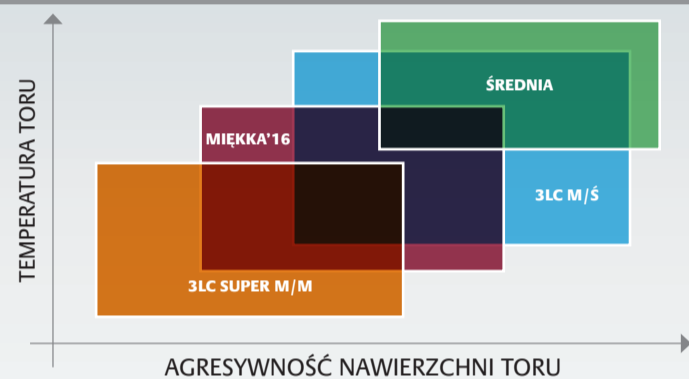

ZAKRESY ZASTOSOWANIA WG BIEŻNIKA / MIESZANKI

OPONA RACING BATTLAX V02 PRZEDNIA

**BATTLAX
RACING
V02**

OPONA RACING BATTLAX V02 TYLNA

**BATTLAX
RACING
V02**

OPONA BATTLAX RACING R11 PRZEDNIA

**BATTLAX
RACING
R11**

OPONA BATTLAX RACING R11 TYLNA

**BATTLAX
RACING
R11**

OPONA RACING BATTLAX W01 PRZEDNIA I TYLNA

**BATTLAX
RACING
W01**